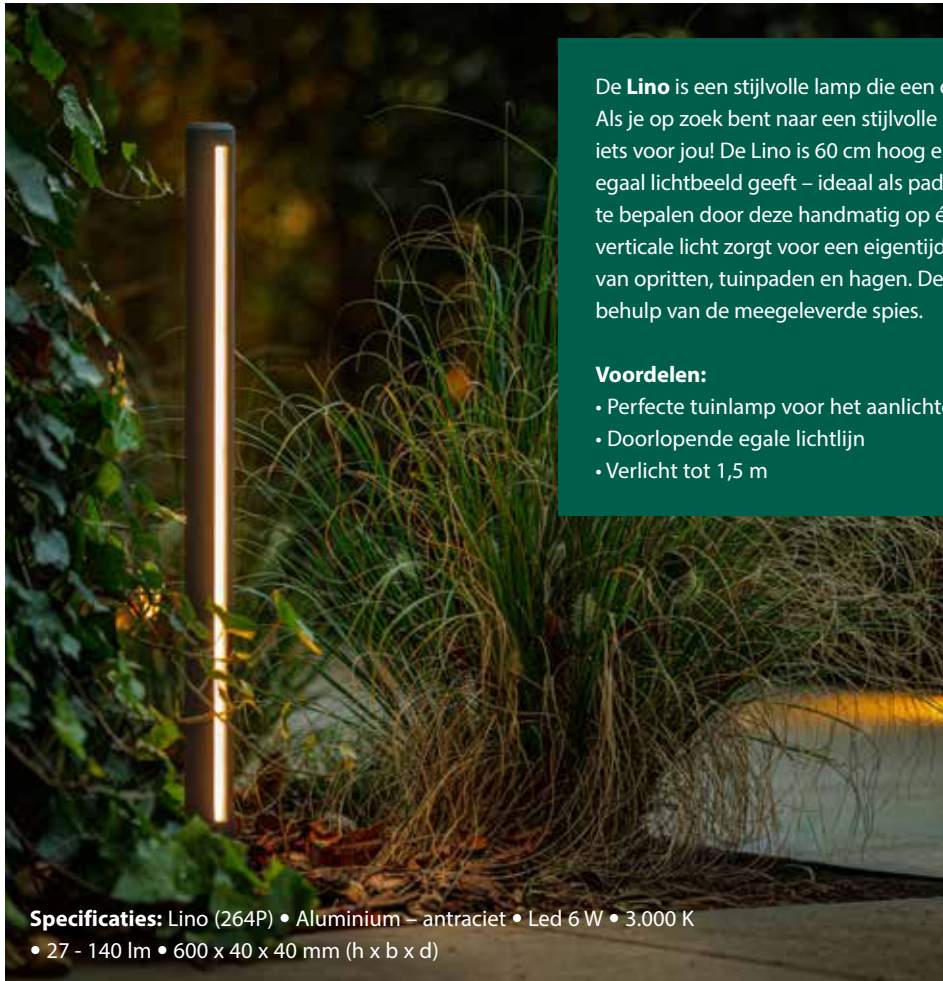

Auteur: Wijnand Meijboom

De **Xible Hi** zorgt voor een mooi verlichte border van bovenaf. Deze zwarte, deels flexibele spot is geschikt voor in de border om het groen mooi aan te lichten. Met deze handige lamp kun je al het groen in de tuin sfeervol verlichten. Doordat de verlichtingsarmatuur deels flexibel is, kan hij veelzijdig gebruikt worden om de beste hoek te verlichten. Leg het accent op een mooi standbeeld, een mooie struik of grote siergrassen. Jij bepaalt! De armatuur is eenvoudig te plaatsen met behulp van de meegeleverde spies.

De elegante **Senso Smart**-wandlamp licht elke gevel of schutting schitterend aan. Deze *uplight* is helemaal naar wens te bedienen. Kies een kleur die jij mooi vindt: blauw, rood of liever warm wit licht? Met de Lightpro-app kun je de kleur en de felheid van de verlichting instellen en het tijdstip waarop die aan of uit moet gaan. Alles is eenvoudig te besturen vanaf je smartphone.

Voordelen:

- Slimme wandlamp voor het aanlichten van gevels en schuttingen
- Bedienbaar met de Lightpro-app
- Verlicht tot 4 m

Specificaties: Senso Smart (Zigbee) (265N)

- Aluminium – zwart • Led 7 W • 640 lm • 38 x 162 x 30 mm (h x b x d) • Gateway benodigd

De **Lino** is een stijlvolle lamp die een oprit, tuinpad of haag mooi accentueert. Als je op zoek bent naar een stijlvolle lamp die bij iedere tuin past, is de Lino echt iets voor jou! De Lino is 60 cm hoog en voorzien van een verticale ledstrip die een egaal lichtbeeld geeft – ideaal als padverlichting. De lichtsterkte is eenvoudig zelf te bepalen door deze handmatig op één van de zes dimstanden te zetten. Het verticale licht zorgt voor een eigentijds beeld dat geschikt is voor het verlichten van opritten, tuinpaden en hagen. De armatuur is eenvoudig te plaatsen met behulp van de meegeleverde spies.